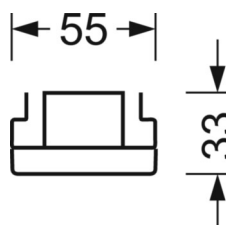

Оптика

Оснастка	LED, цветопередача/оттенок света CRI ≥ 80 / 6500K
Допуск для координаты цветности (MacAdam)	3SDCM
Фотобиологическая безопасность (светильник)	RG1
Номинальный световой поток	7024lm
Срок службы LED	50000h L80/B10 (Tq 45°C)
светоотдача светильников	182lm/W
Угол излучения	95° (C0) / 95° (C90)
UGR поп./вдоль	19.2 / 19.6

DEEP-LINK

<https://www.regiolum.de/ru/article/19410026330>

Ссылка	LED 7000lm 865
ηLB	100 %
Φ ↓/↑	98 % / 2 %
UGR поп./вдоль дисплей	19.2 / 19.6
	65° < 3000cd/m²

Механика

цвет корпуса белый стандартный для электротехники RAL 9016

размеры (LxWxH/DxH) 2299mm x 55mm x 33mm

вес (нетто) 2.5kg

Вид монтажа сборка трековых систем, световая структура

размеры

L	2299 mm	Длина
В	55 mm	Ширина
н	33 mm	Высота