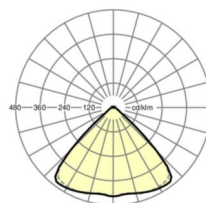

параметры

номер заказа	19410026330
код EAN	4020863414895
номер таможенного тарифа	94051190
Знак прохождения контроля	IP 20, класс защиты I, для рабочих мест за дисплеем 65°<3000, ENEC10 VDE, F, HACCP DIN10500/Food/IFS-пригодность для применения/BRC, Indoor, CE
Степень ударопрочности IK	IK03 (-20°C bis 45°C)
Температура окружения	ta -20°C в 45°C
Особые свойства	Готовность к IoT «Ready for IoT»
Гарантийный срок	5 лет
Государственные программы поддержки	BEG - государственные субсидии для энергосберегающих зданий (действительна только для Германии)

электротехника

Балласт	Электронный драйвер DALI2 (1 штука)
Мощность системы	39W
сетевое напряжение	230V/50Hz
автоматический предохранитель (пусковой ток)	13 штук/B10, 24 штук/B16, 25 штук/C10, 40 штук/C16
класс энергосбережения/Источник света	C

Оптика

Оснастка	LED, цветопередача/оттенок света CRI ≥ 80 / 6500K
Допуск для координаты цветности (MacAdam)	3SDCM
Фотобиологическая безопасность (светильник)	RG1
Номинальный световой поток	7024lm
Срок службы LED	50000h L80/B10 (Tq 45°C)
светоотдача светильников	182lm/W
Угол излучения	95° (C0) / 95° (C90)
UGR поп./вдоль	19.2 / 19.6

DEEP-LINK

<https://www.regiolum.de/ru/article/19410026330>