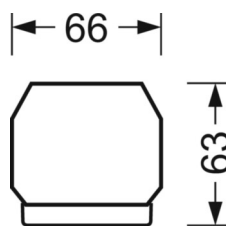

Ссылка	LED 7000lm 865
ηLB	100 %
Φ ↓/↑	98 % / 2 %
UGR поп./вдоль дисплей	19.2 / 19.6
	65° < 3000cd/m²